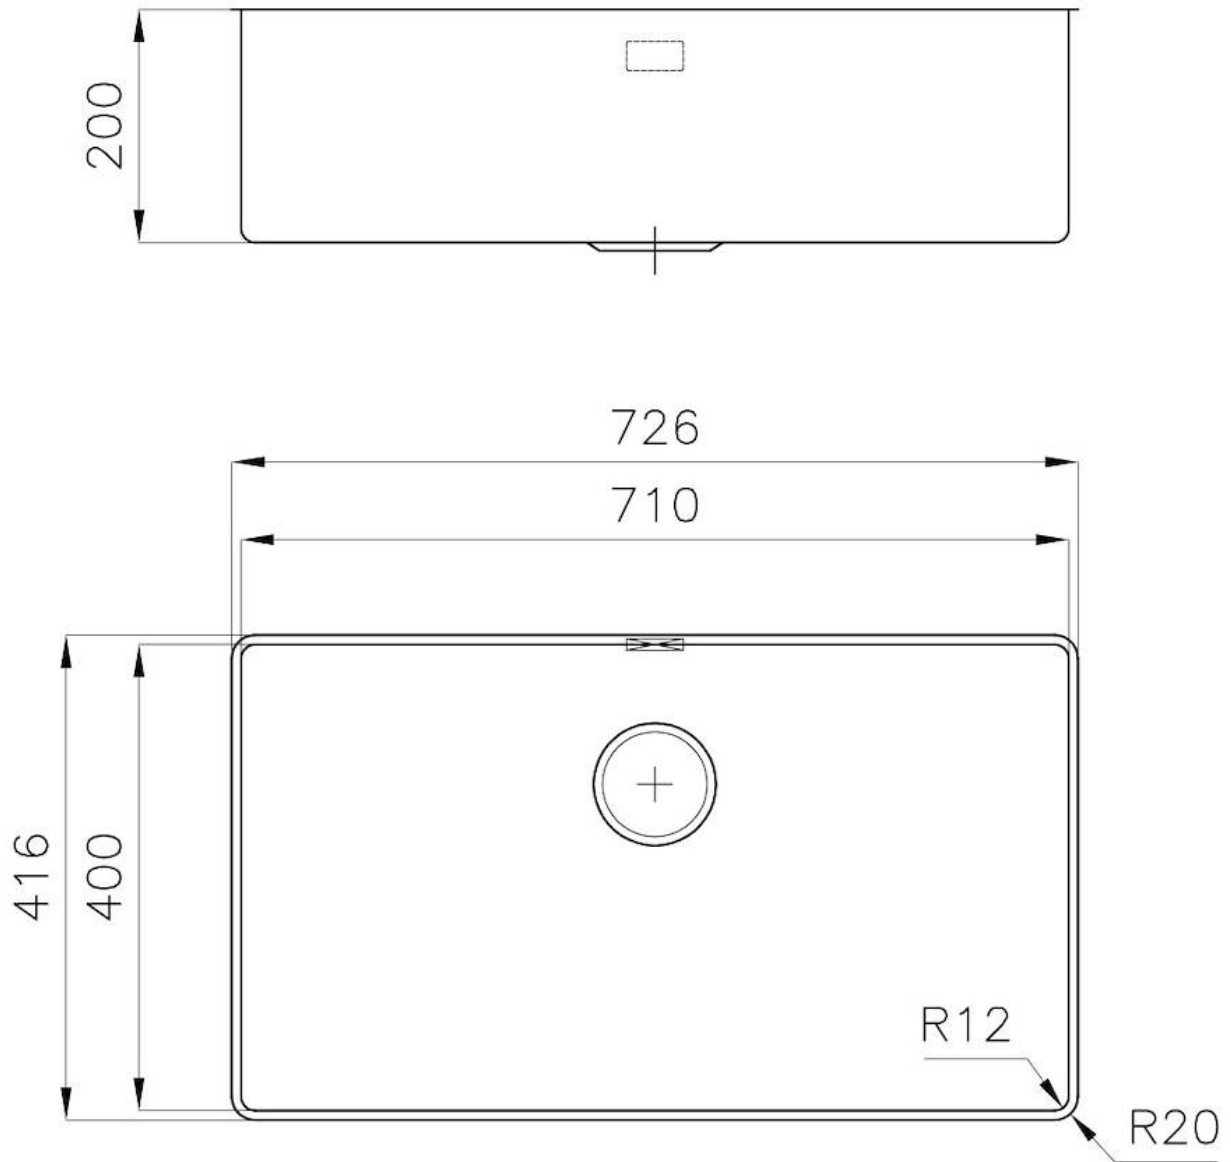

PVD

Colorazione

Gold

Base

80 cm

Larghezza

72.6 cm

Dimensioni

726x416 mm

Misura vasca

710 x 400 mm

Foro incasso

Vedi scheda tecnica

Dotazioni standard

Ganci di fissaggio, guarnizione, piletta, troppo-pieno e sifone, Imballo in scatola

Fori Mixer

Nessun foro di serie

Gocciolatoio

No

Piletta

Piletta 3,5"

Numero vasche

1 vasca

DATI TECNICI